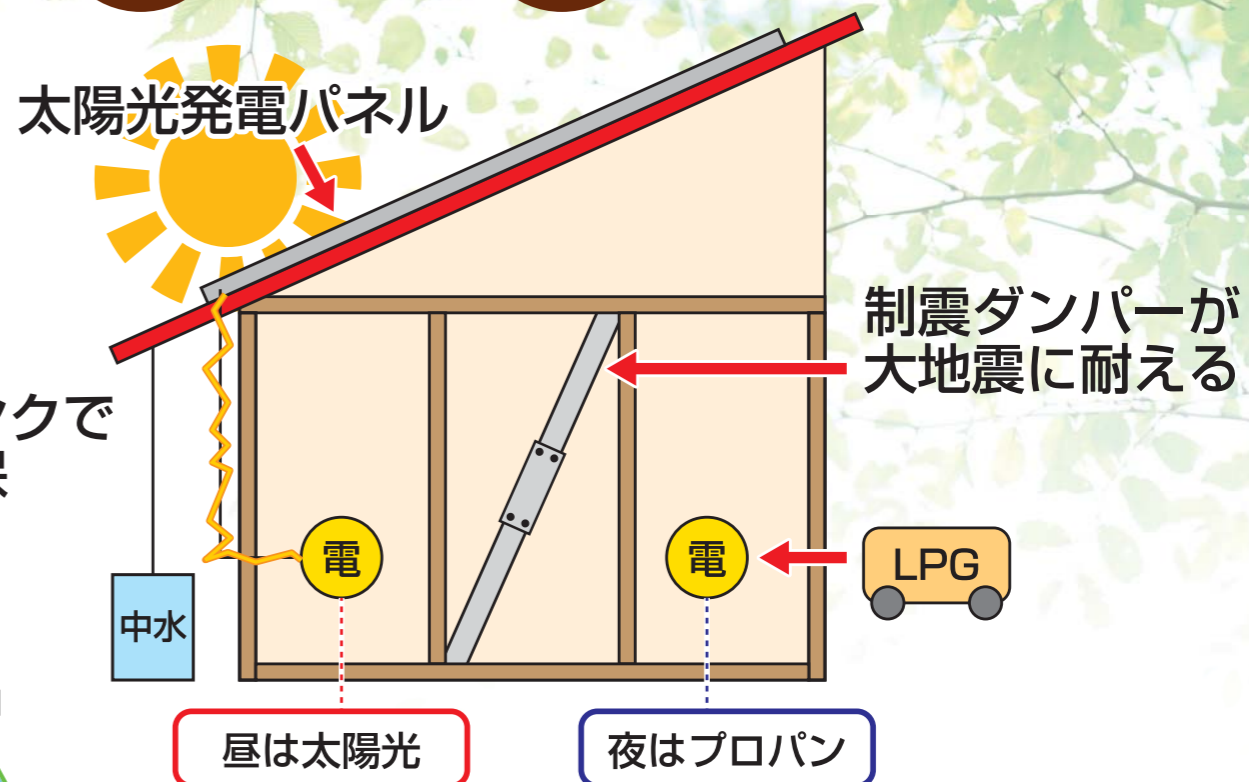

これが SLOW ECO HOUSE だ!!